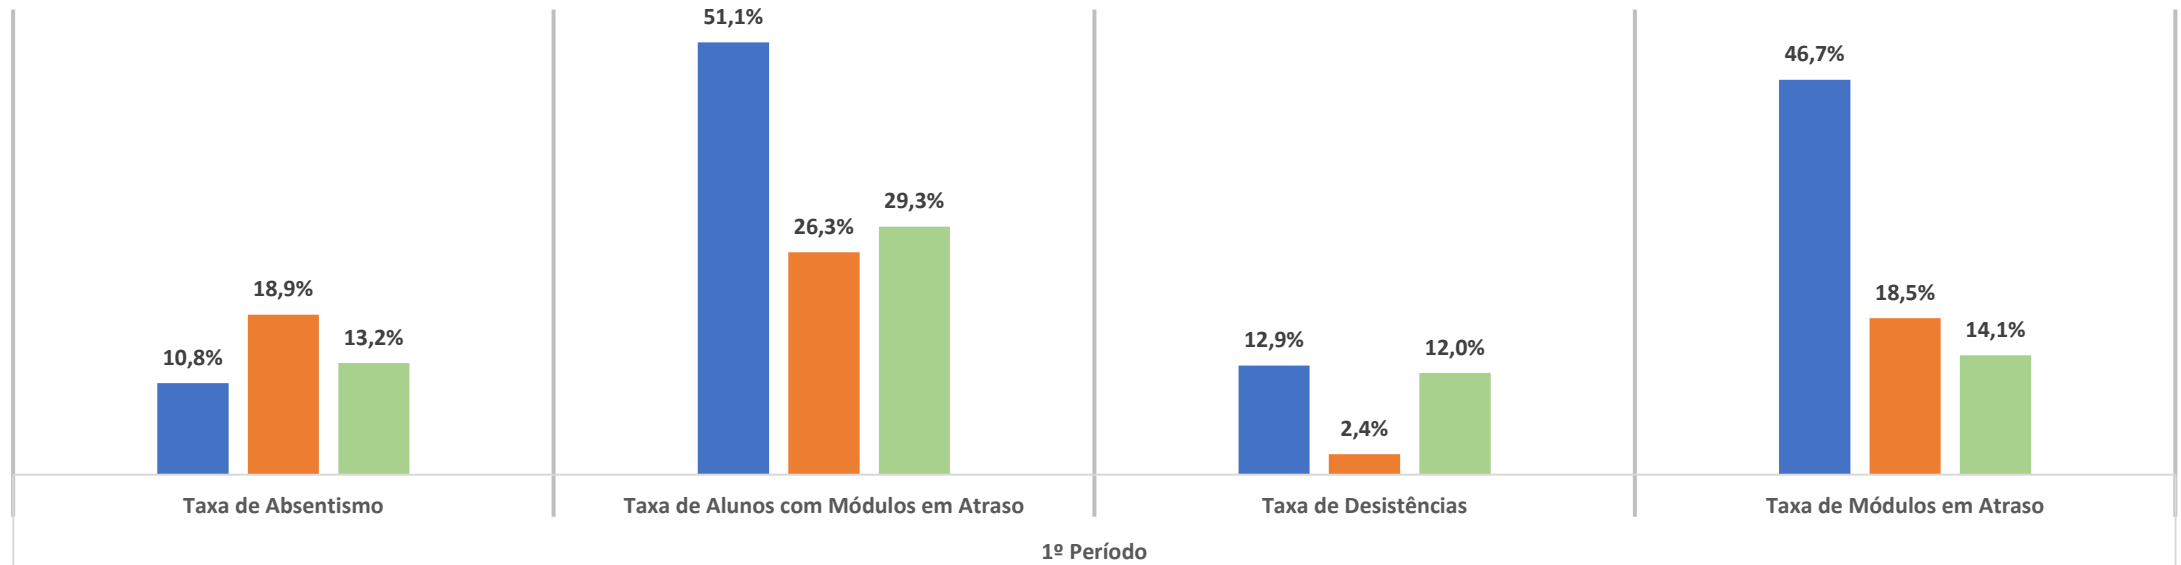

INDICADORES PRECOCES

janeiro 2024

Taxa de Absentismo

Taxa de Desistências

Taxa de Módulos Não Realizados

Taxa de Alunos com Módulos Não Realizados

Indicadores Precoces – Comparação Período homólogo

- Ano Letivo 2021/2022
- Ano Letivo 2022/2023
- Ano Letivo 2023/2024

Taxa de Absentismo

Taxa de Desistências

Taxa de Módulos Não Realizados

Taxa de Alunos com Módulos Não Realizados

Indicadores Precoces Comparação por Período/Ano Letivo

■ Ano Letivo 2021/2022