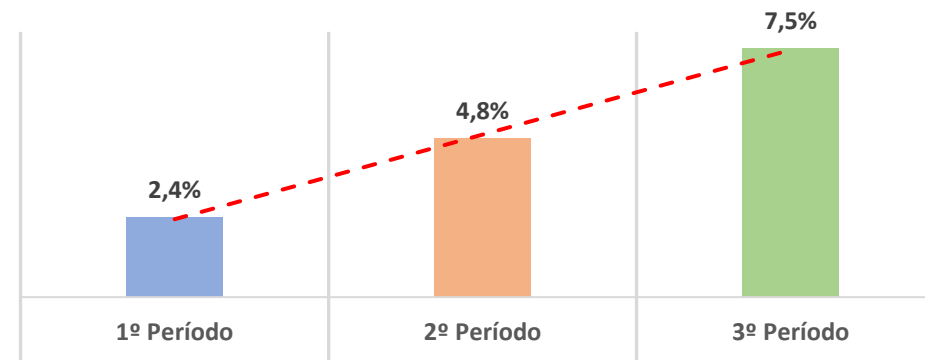

INDICADORES PRECOCES

janeiro 2024

Taxa de Absentismo

Taxa de Desistências

Taxa de Módulos Não Realizados

Taxa de Alunos com Módulos Não Realizados

Indicadores Precoces – Comparação Período homólogo

- Ano Letivo 2021/2022
- Ano Letivo 2022/2023
- Ano Letivo 2023/2024

Taxa de Absentismo

Taxa de Desistências

Taxa de Módulos Não Realizados

Taxa de Alunos com Módulos Não Realizados

Indicadores Precoces Comparação por Período/Ano Letivo

■ Ano Letivo 2021/2022