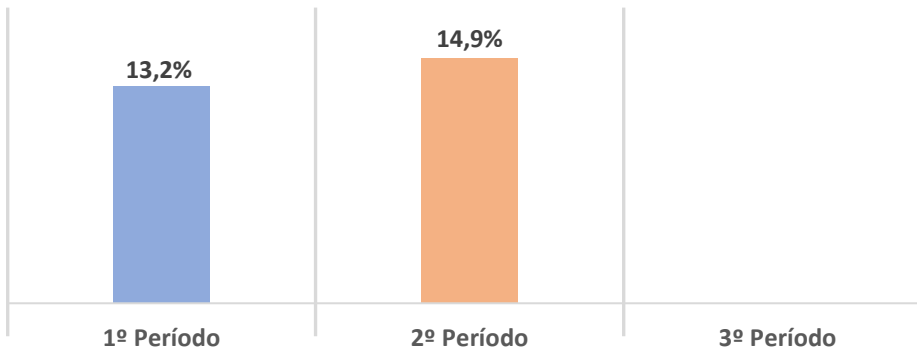

INDICADORES PRECOCES

abril 2024

Taxa de Absentismo

Taxa de Desistências

Taxa de Módulos Não Realizados

Taxa de Alunos com Módulos Não Realizados

Indicadores Precoces - Comparação

Indicadores Precoces – Comparação Período Homólogo

Taxa de Absentismo

Taxa de Desistências

Taxa de Módulos Não Realizados

Taxa de Alunos com Módulos Não Realizados

Indicadores Precoces Comparação por Período/Ano Letivo

■ Ano Letivo 2021/2022

■ Ano Letivo 2022/2023