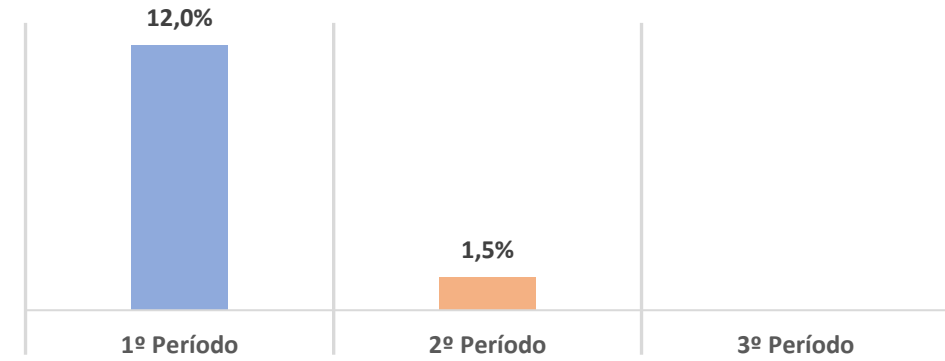

INDICADORES PRECOCES

abril 2024

Taxa de Absentismo

Taxa de Desistências

Taxa de Módulos Não Realizados

Taxa de Alunos com Módulos Não Realizados

Indicadores Precoces - Comparação

Indicadores Precoces – Comparação Período Homólogo

Taxa de Absentismo

Taxa de Desistências

Taxa de Módulos Não Realizados

Taxa de Alunos com Módulos Não Realizados

Indicadores Precoces Comparação por Período/Ano Letivo

■ Ano Letivo 2021/2022

■ Ano Letivo 2022/2023