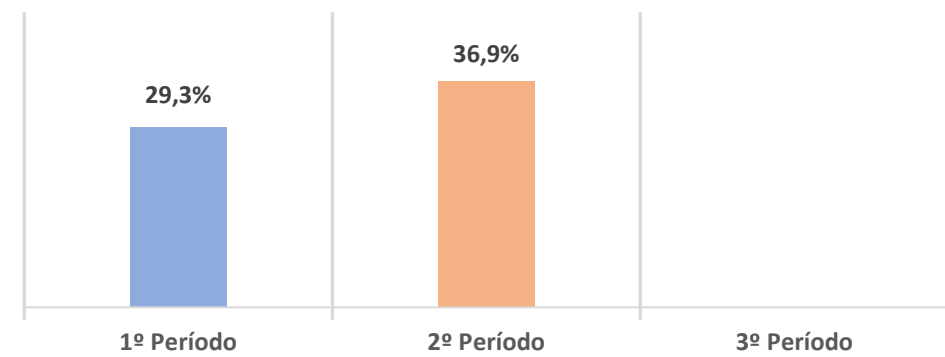

INDICADORES PRECOCES

abril 2024

Taxa de Absentismo

Taxa de Desistências

Taxa de Módulos Não Realizados

Taxa de Alunos com Módulos Não Realizados

Indicadores Precoces - Comparação

Indicadores Precoces – Comparação Período Homólogo

Taxa de Absentismo

Taxa de Desistências

Taxa de Módulos Não Realizados

Taxa de Alunos com Módulos Não Realizados

Indicadores Precoces Comparação por Período/Ano Letivo

■ Ano Letivo 2021/2022

■ Ano Letivo 2022/2023