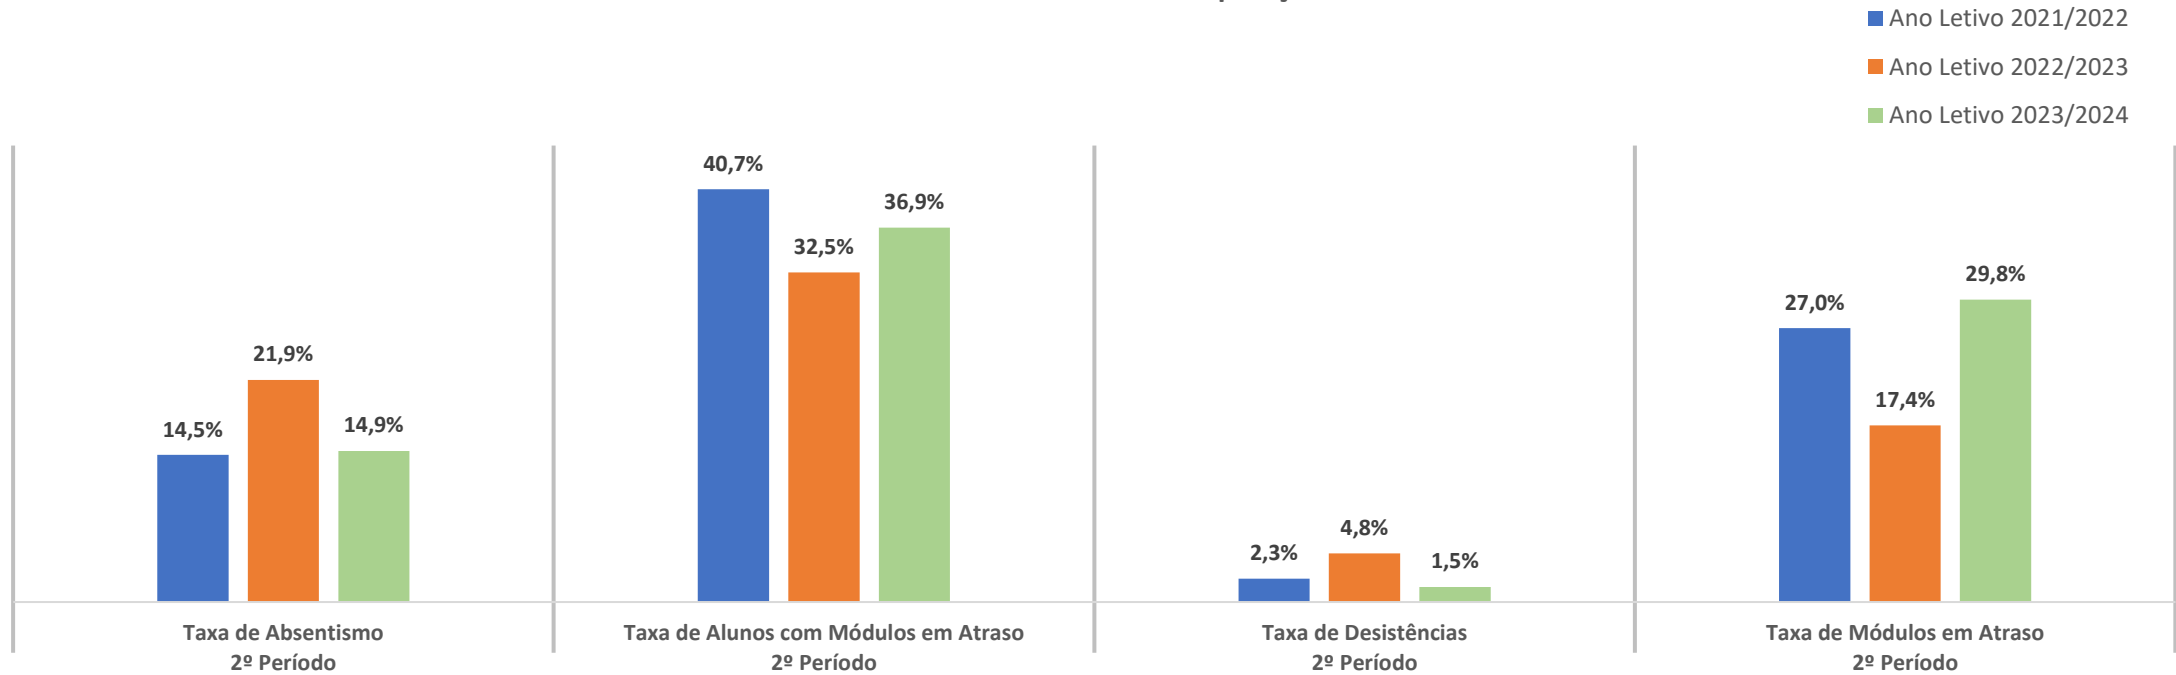

INDICADORES PRECOCES

abril 2024

Taxa de Absentismo

Taxa de Desistências

Taxa de Módulos Não Realizados

Taxa de Alunos com Módulos Não Realizados

Indicadores Precoces - Comparação

Indicadores Precoces – Comparação Período Homólogo

Taxa de Absentismo

Taxa de Desistências

Taxa de Módulos Não Realizados

Taxa de Alunos com Módulos Não Realizados

Indicadores Precoces Comparação por Período/Ano Letivo

■ Ano Letivo 2021/2022

■ Ano Letivo 2022/2023