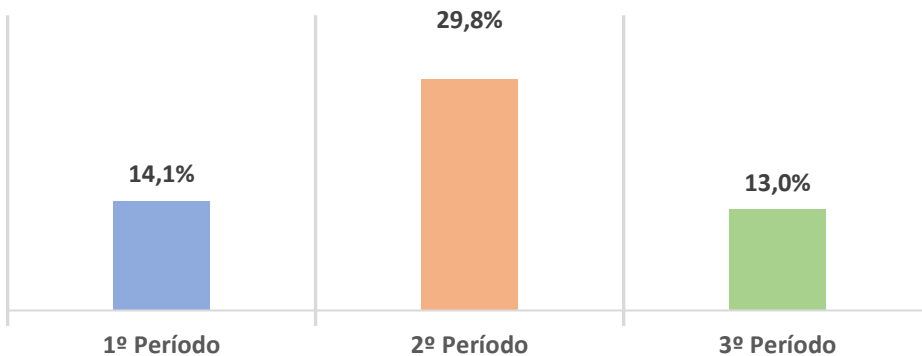

INDICADORES PRECOCES

setembro 2024

Taxa de Absentismo

Taxa de Desistências

Taxa de Módulos em Atraso

Taxa de Alunos com Módulos em Atraso

Indicadores Precoces 3º Período 2023/2024 Comparação Com Período Homólogo de Anos letivos Anteriores

**Indicadores Precoces 3º Período
Comparação Períodos Homólogos**

Indicadores Precoces – Comparação Períodos Homólogos/Ano Letivo