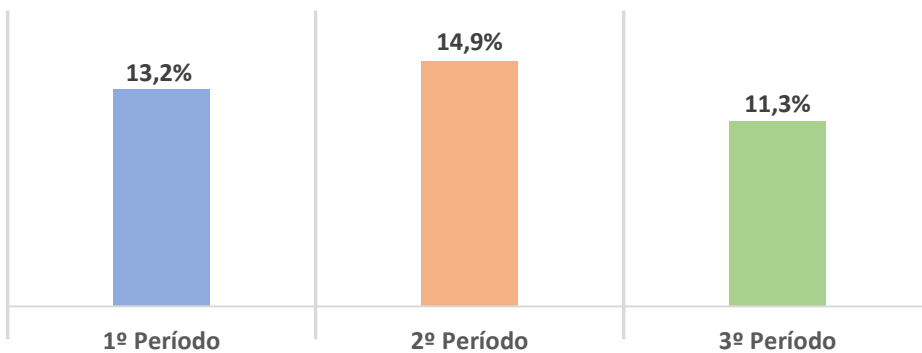

INDICADORES PRECOCES

setembro 2024

Taxa de Absentismo

Taxa de Desistências

Taxa de Módulos em Atraso

Taxa de Alunos com Módulos em Atraso

Indicadores Precoces 3º Período 2023/2024 Comparação Com Período Homólogo de Anos letivos Anteriores

**Indicadores Precoces 3º Período
Comparação Períodos Homólogos**

Indicadores Precoces – Comparação Períodos Homólogos/Ano Letivo