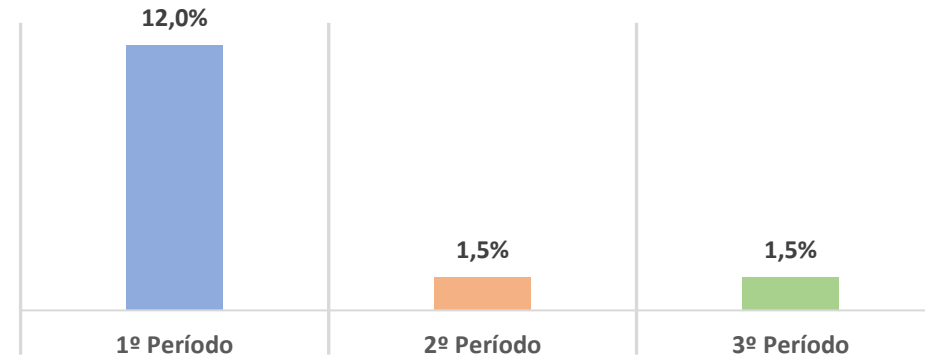

INDICADORES PRECOCES

setembro 2024

Taxa de Absentismo

Taxa de Desistências

Taxa de Módulos em Atraso

Taxa de Alunos com Módulos em Atraso

Indicadores Precoces 3º Período 2023/2024 Comparação Com Período Homólogo de Anos letivos Anteriores

**Indicadores Precoces 3º Período
Comparação Períodos Homólogos**

Indicadores Precoces – Comparação Períodos Homólogos/Ano Letivo